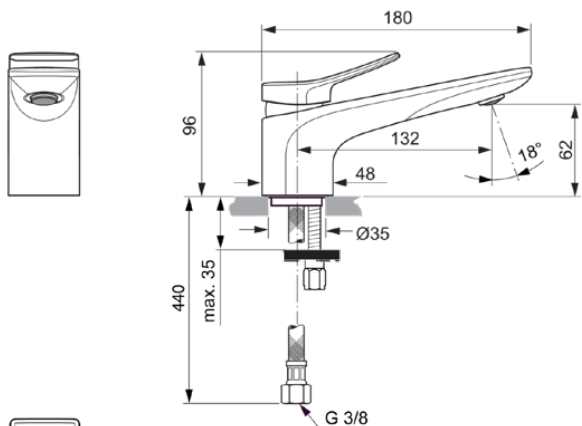

CONCA

BC754A5

CONCA | Baterie pentru lavoar 48x132x96 mm În finisaj gri magnetic, fără risipă | EasyFix, Ecoflow, EPD, FirmaFlow, Tehnologia PVD

Imagine si schita

Informații generale

Tipul de subprodus	Baterie pentru lavoar
Marca	Ideal Standard
Colecția	CONCA
Designer	Palomba Serafini Associati
Cod de culoare	A5
Descrierea culorii	Gri Magnetic
Efectul de finisare a suprafeței	Satin
Înălțime (mm)	96
Lățime (mm)	48
Lungime / Proiecție (mm)	180
Metoda de fixare	EasyFix
Cod EAN	3800861085669
Cu EPD	Da
Greutate netă (kg)	1.25

Standard de produs și certificări

Standarde suplimentare	DIN EN 248 DIN 4109-1 DIN EN 817
Numele certificatului ACS	19 ACC LY 744
Denumirea certificatului FSC	19 ACC LY 744

Specificațiile produsului

Cu conexiune la sistemul de management al clădirii	Nu
Cartuș FirmaFlow	Da
Tipul de control al temperaturii	Acționat manual
Cu mâner(e)	Da
Număr de mânere	1
Poziția mânerului	Top
Tipul de mâner	Pârghie
Aplicația mânerului	Controlul volumului și al temperaturii
Material mâner	Metal
Cu pulverizator extensibil	Nu
Cu priză	Da
Modelul gurii de scurgere	Fixat

Ideal Standard

Model de ieșire a robinetului	Aerator
Ieșirea robinetului reglabilă	Nu
Vizibilitatea ieșirii robinetului	Vizibil
Ieșirea robinetului este anti-vandalism	Nu
Materialul gurii de scurgere	Cast
Cu rozetă(e)	Nu
DVGW cu siguranță intrinsecă	Nu
Materialul corpului	Alamă
Acoperirea suprafeței	coated
Cu set de deșeuri	Nu
Tehnologia Easy Fix	Da
Tehnologia Blue Start	Nu
Tehnologia Cool Body	Nu
Cu regulator de debit	Da
Tehnologia PVD	Da
Tehnologia IdealPure	Nu
Tehnologia IdealPlus	Nu
Debit maxim la 300 kPa (l)	5
Tehnologia supapelor	FirmaFlow Cartuș cu o singură pârghie
Activarea apei	Ridicând
Fixarea cartușului	Inel filetat
Dimensiunea nominală a supapei	28