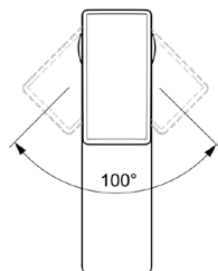

CONCA

BC754A5

CONCA | Baterie pentru lavoar 48x132x96 mm În finisaj gri magnetic, fără risipă | EasyFix, Ecoflow, EPD, FirmaFlow, Tehnologia PVD

Imagine si schita

Informații generale

Tipul de subprodus	Baterie pentru lavoar
Marca	Ideal Standard
Colecția	CONCA
Designer	Palomba Serafini Associati
Cod de culoare	A5
Descrierea culorii	Gri Magnetic
Efectul de finisare a suprafeței	Satin
Înălțime (mm)	96
Lățime (mm)	48
Lungime / Proiecție (mm)	180
Metoda de fixare	EasyFix
Cod EAN	3800861085669
Cu EPD	Da
Greutate netă (kg)	1.25

Ideal Standard

Model de ieșire a robinetului	Aerator
Ieșirea robinetului reglabilă	Nu
Vizibilitatea ieșirii robinetului	Vizibil
Ieșirea robinetului este anti-vandalism	Nu
Materialul gurii de scurgere	Cast
Cu rozetă(e)	Nu
DVGW cu siguranță intrinsecă	Nu
Materialul corpului	Alamă
Acoperirea suprafeței	coated
Cu set de deșeuri	Nu
Tehnologia Easy Fix	Da
Tehnologia Blue Start	Nu
Tehnologia Cool Body	Nu
Cu regulator de debit	Da
Tehnologia PVD	Da
Tehnologia IdealPure	Nu
Tehnologia IdealPlus	Nu
Debit maxim la 300 kPa (l)	5
Tehnologia supapelor	FirmaFlow Cartuș cu o singură pârghie
Activarea apei	Ridicând
Fixarea cartușului	Inel filetat
Dimensiunea nominală a supapei	28